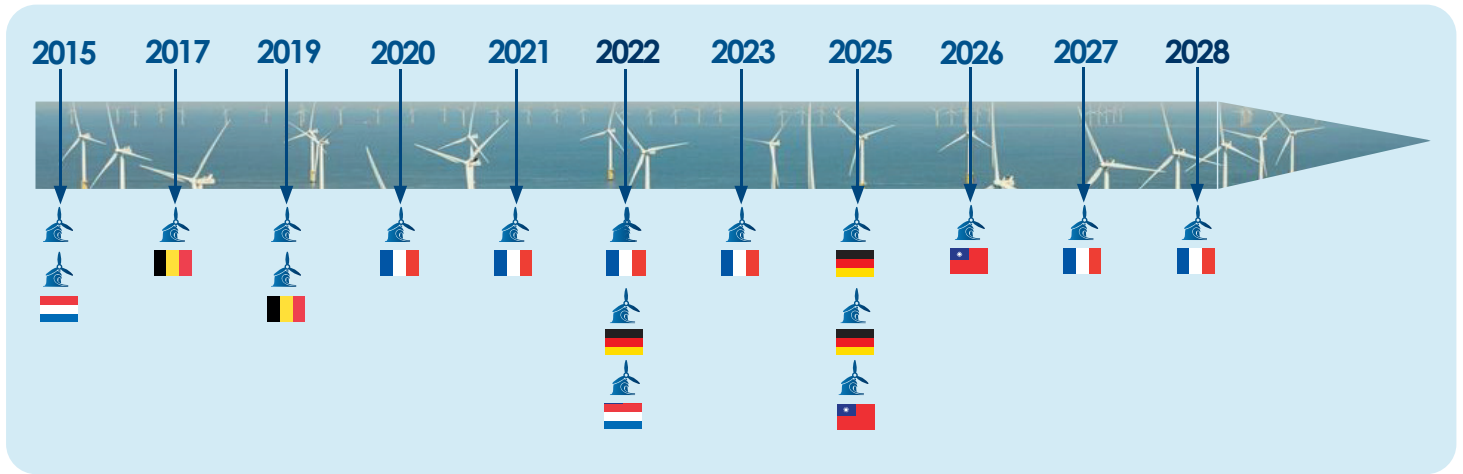

AHU en Inox 316 L

ACC en Inox 316 L

17 sous-stations réalisées dans le monde